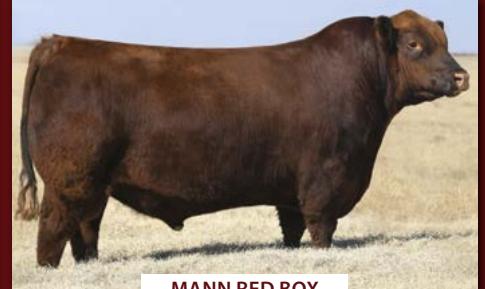

MANN RED BOX